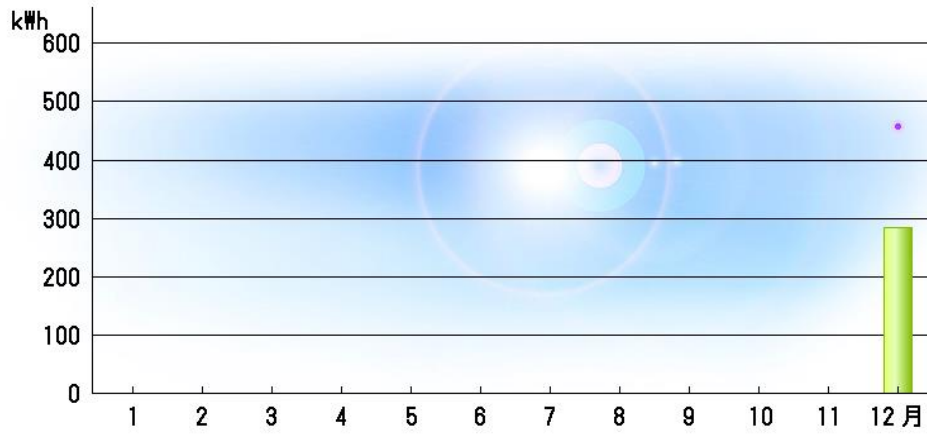

# NOZOMIGAOKA SOLAR CELL SYSTEM RESULTS (Since 2012/December/11)

2012年

日間
  月間
  年間

2013年

日間
  月間
  年間

2014年

日間
  月間
  年間

2015年