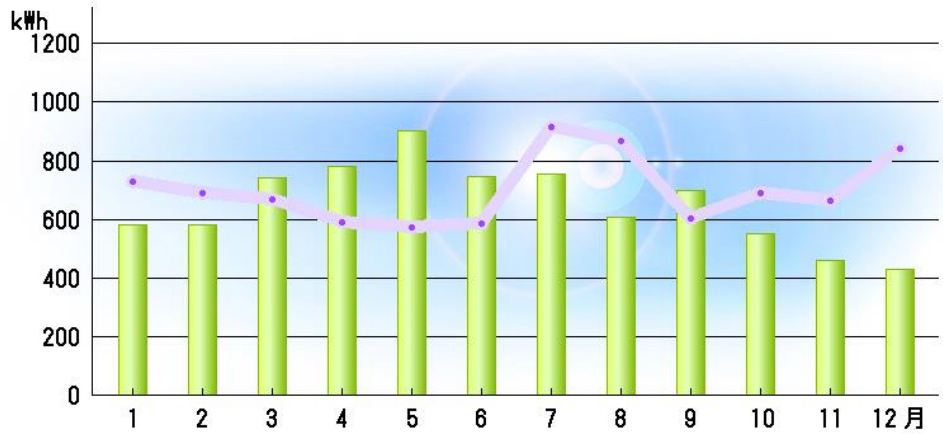

# NOZOMIGAOKA SOLAR CELL SYSTEM RESULTS (Since 2012/December/11)

2012年

日間
  月間
  年間

2013年

日間
  月間
  年間

2014年

日間
  月間
  年間

2015年

日間 月間 年間

2016年

日間 月間 年間

2017年

日間 月間 年間

2018年

日間 月間 年間

2019年