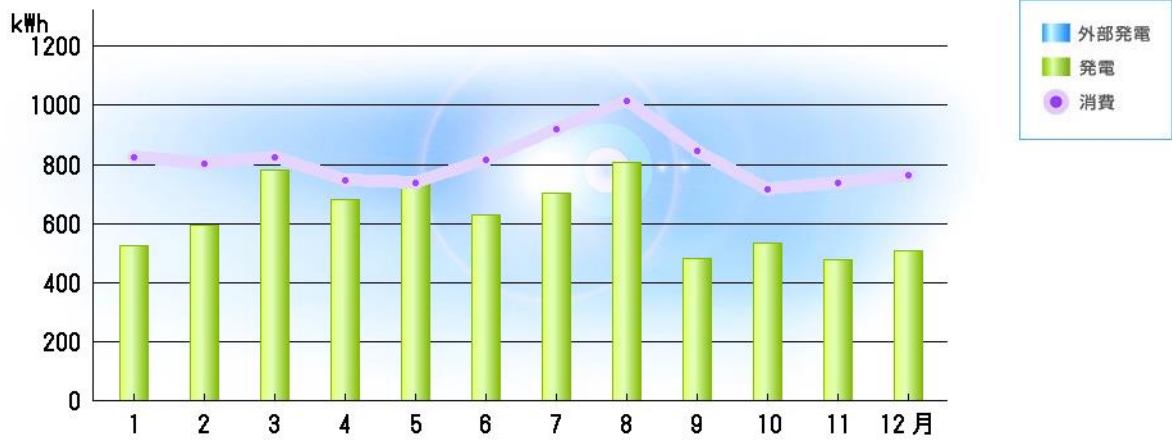

# NOZOMIGAOKA SOLAR CELL SYSTEM RESULTS (Since 2012/December/11)

2012年

日間
  月間
  年間

2013年

日間
  月間
  年間

2014年

日間
  月間
  年間

2015年

日間 月間 年間

2016年

日間 月間 年間

2017年

日間 月間 年間

2018年

日間 月間 年間

2019年