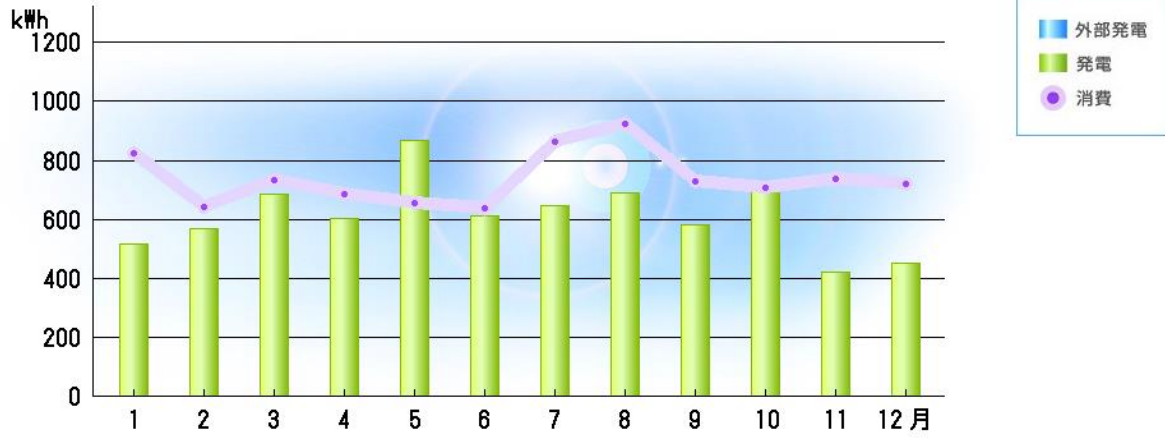

# NOZOMIGAOKA SOLAR CELL SYSTEM RESULTS (Since 2012/December/11)

2012年

日間
  月間
  年間

2013年

日間
  月間
  年間

2014年

日間
  月間
  年間

2015年

日間 月間 年間

2016年

日間 月間 年間

2017年

日間 月間 年間

2018年

日間 月間 年間

2019年