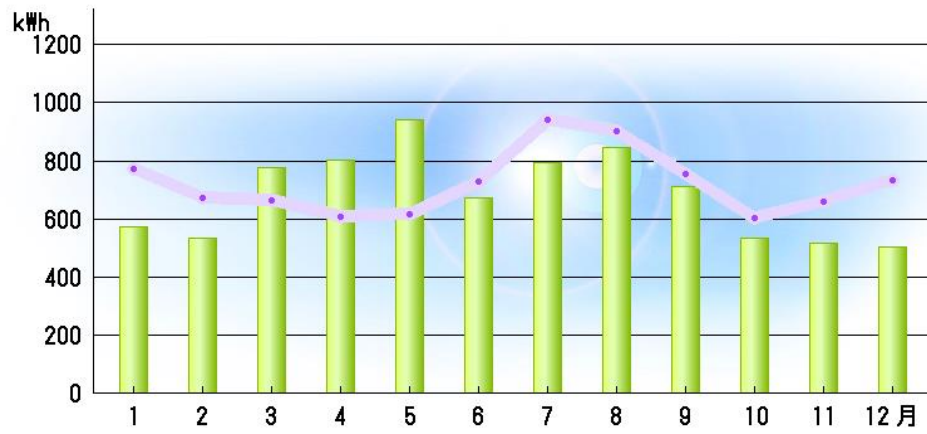

# NOZOMIGAOKA SOLAR CELL SYSTEM RESULTS (Since 2012/December/11)

2012年

日間
  月間
  年間

2013年

日間
  月間
  年間

2014年

日間
  月間
  年間

2015年

日間 月間 年間

2016年

日間 月間 年間

2017年

日間 月間 年間

2018年

日間 月間 年間

2019年